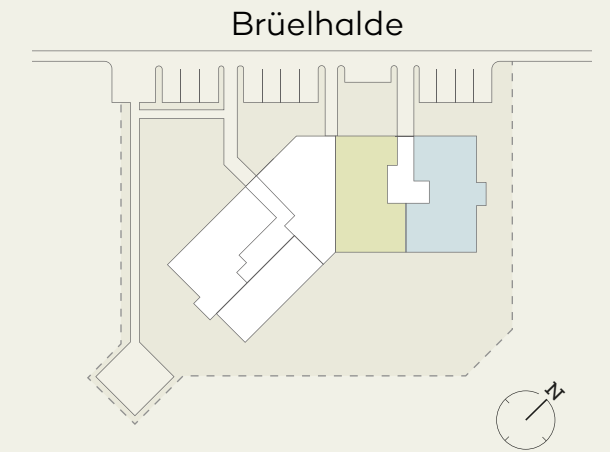

ERDGESCHOSS | 6

Diese Grundrisse werden Ihren Puls höher schlagen lassen. Lassen Sie sich von den durchdachten Raumaufteilungen inspirieren und finden Sie ihre Traumwohnung.

- > hochwertige Ausstattung
- > eigene Waschmaschine/Tumbler
- > gedeckter Sitzplatz
- > Einstellplätze in Tiefgarage

Ansicht Süd-Ost

Übersicht

| 3,5 Zimmer-Wohnung | |
|--------------------|----------------------|
| Wohnfläche | 97 m ² |
| Ged. Sitzplatz 1 | 10.88 m ² |
| Ged. Sitzplatz 2 | 10.88 m ² |
| Whg.-Nr. | 01.0001 |

| 4,5 Zimmer-Wohnung | |
|--------------------|----------------------|
| Wohnfläche | 98 m ² |
| Ged. Sitzplatz 1 | 9.58 m ² |
| Ged. Sitzplatz 2 | 10.59 m ² |
| Whg.-Nr. | 01.0002 |