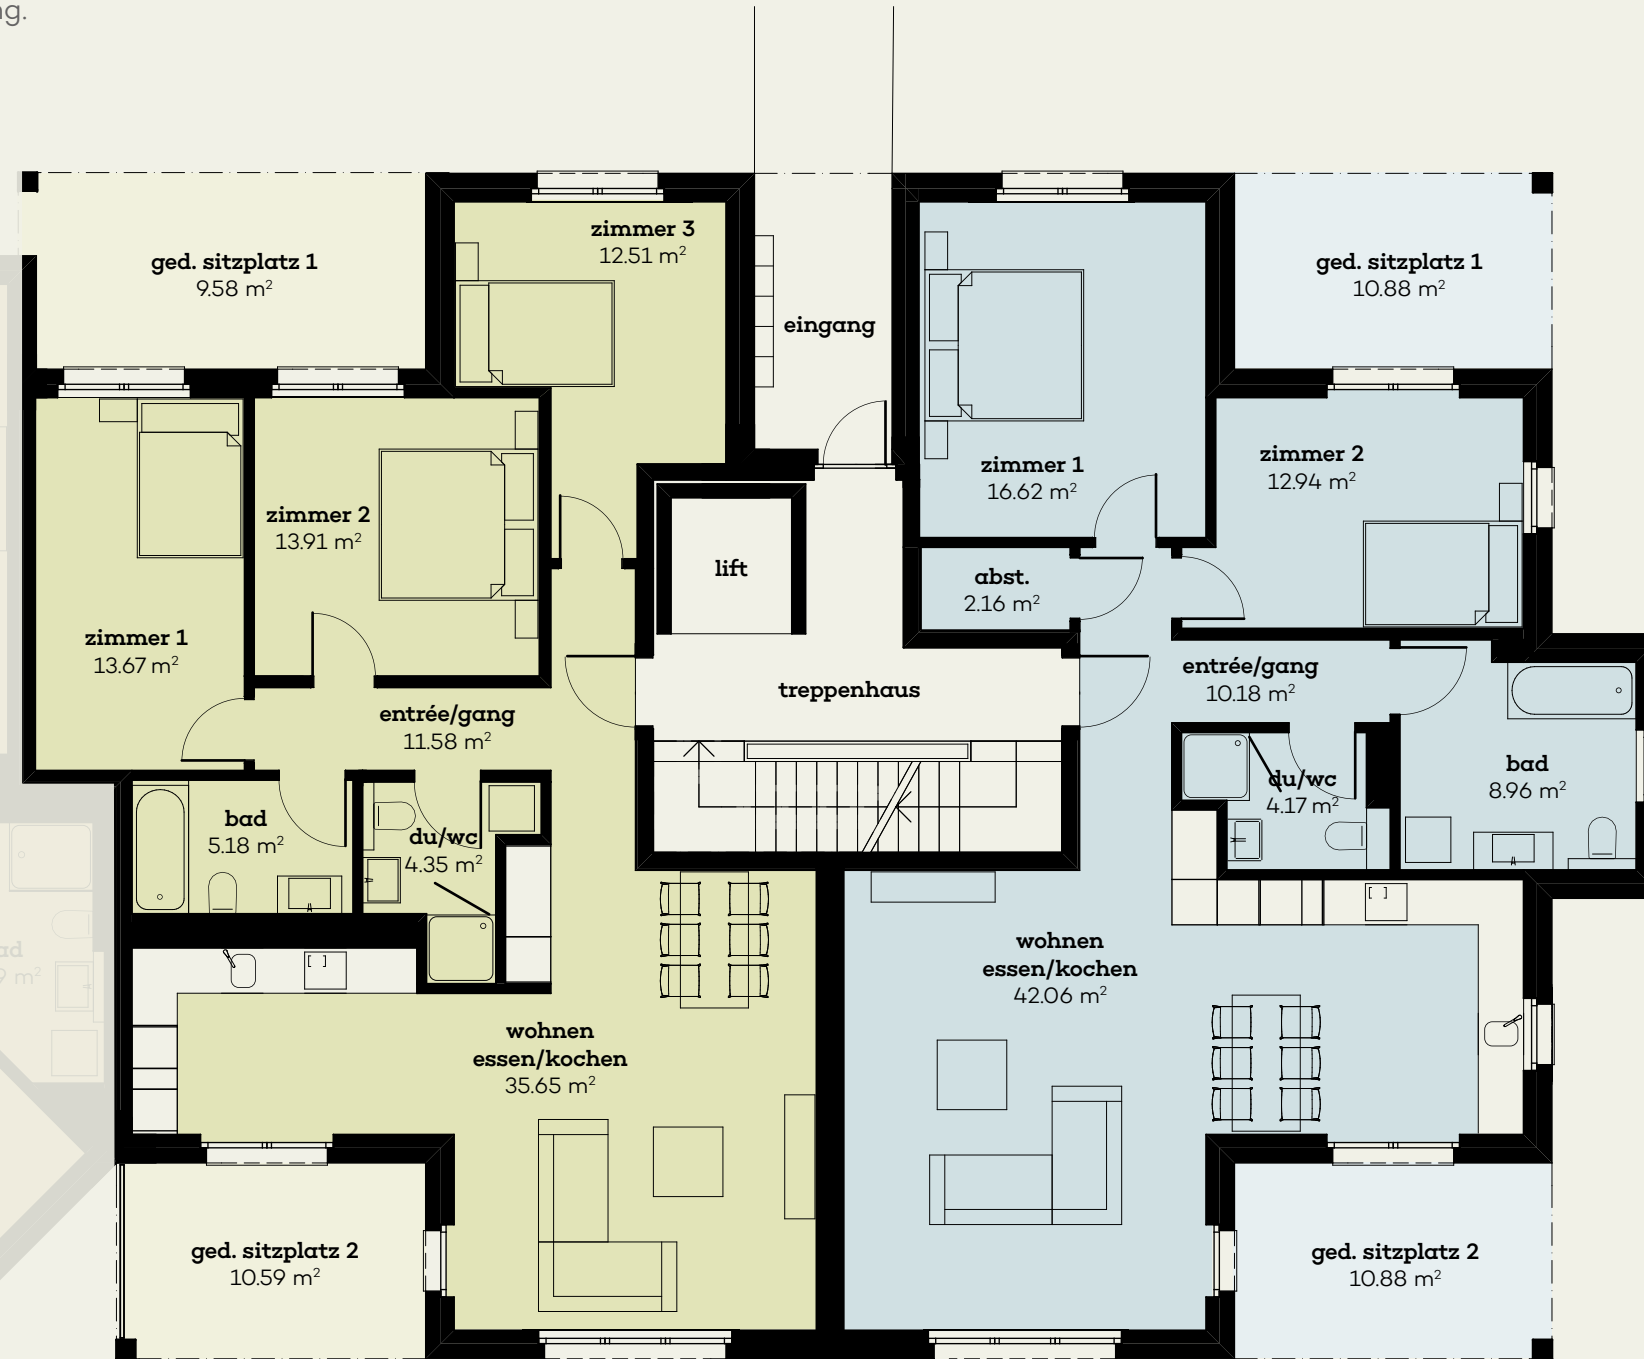

ERDGESCHOSS | 6

Diese Grundrisse werden Ihren Puls höher schlagen lassen. Lassen Sie sich von den durchdachten Raumaufteilungen inspirieren und finden Sie ihre Traumwohnung.

- > hochwertige Ausstattung
- > eigene Waschmaschine/Tumbler
- > gedeckter Sitzplatz
- > Einstellplätze in Tiefgarage

Ansicht Süd-Ost

Übersicht

| 3,5 Zimmer-Wohnung | |
|--------------------|----------------------|
| Wohnfläche | 97 m ² |
| Ged. Sitzplatz 1 | 10.88 m ² |
| Ged. Sitzplatz 2 | 10.88 m ² |
| Whg.-Nr. | 01.0001 |

| 4,5 Zimmer-Wohnung | |
|--------------------|----------------------|
| Wohnfläche | 98 m ² |
| Ged. Sitzplatz 1 | 9.58 m ² |
| Ged. Sitzplatz 2 | 10.59 m ² |
| Whg.-Nr. | 01.0002 |