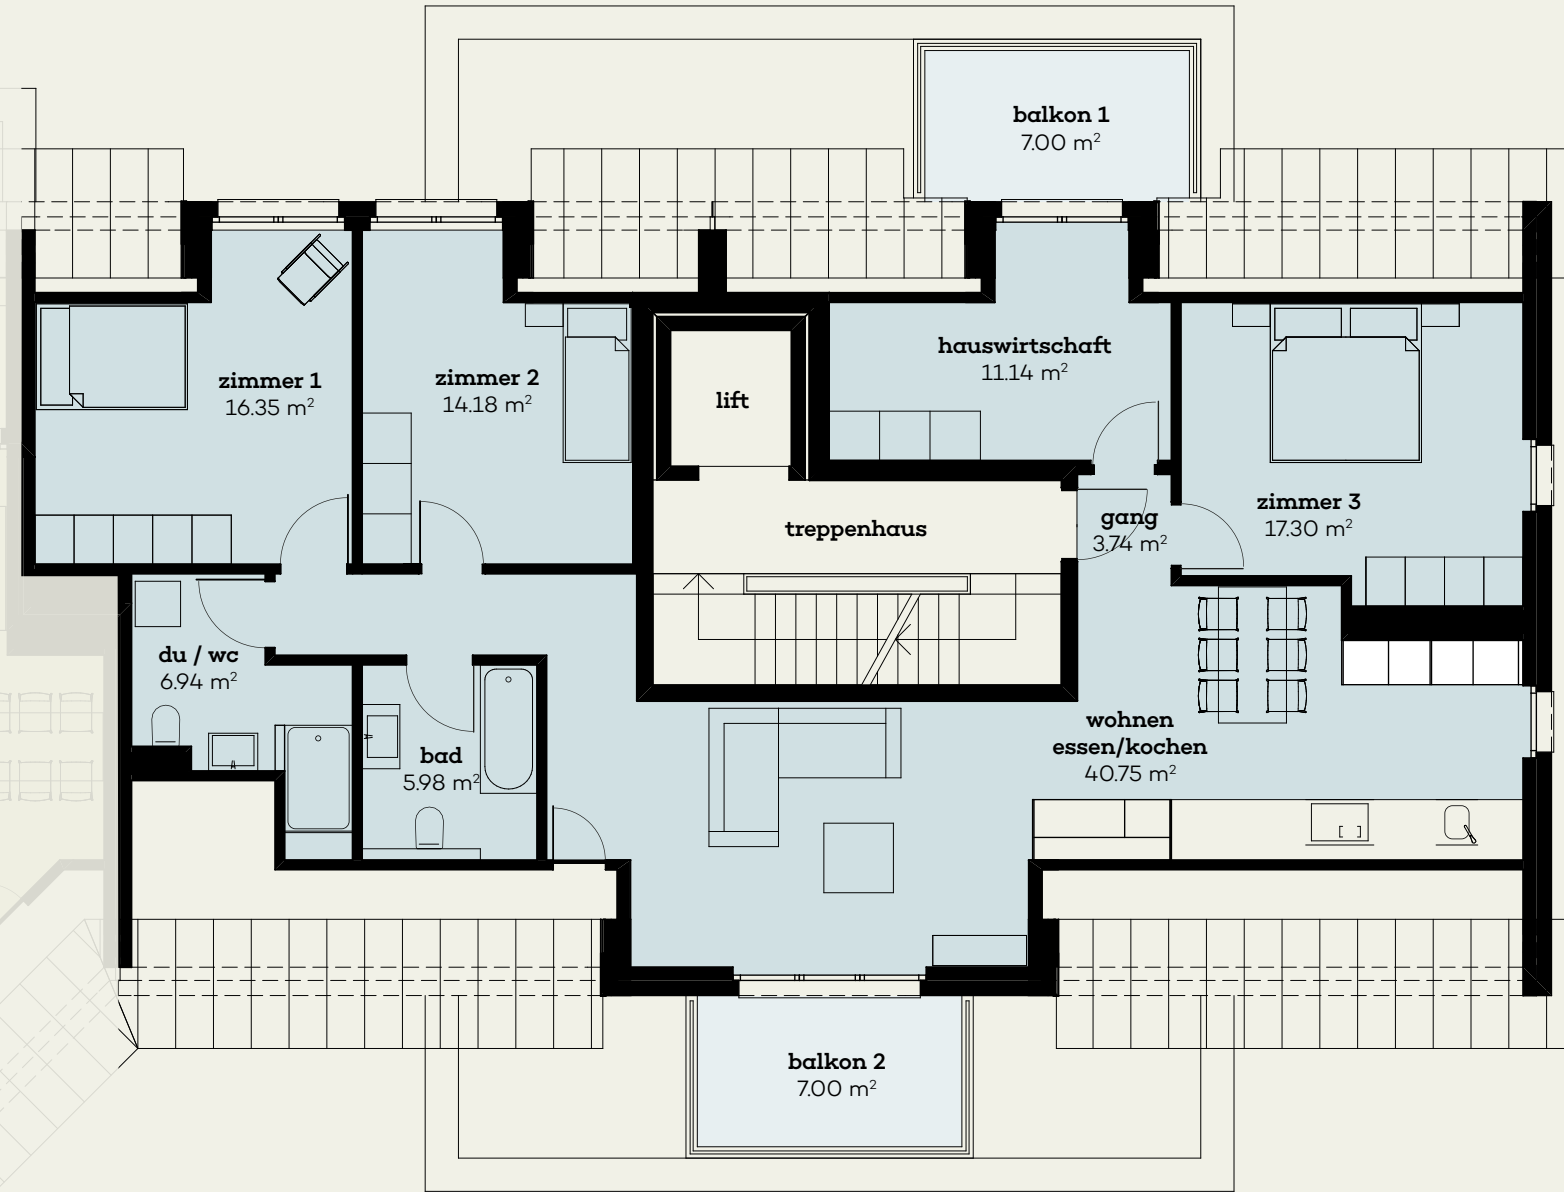

DACHGESCHOSS | 6

Diese Grundrisse werden Ihren Puls höher schlagen lassen. Lassen Sie sich von den durchdachten Raumaufteilungen inspirieren und finden Sie ihre Traumwohnung.

- > hochwertige Ausstattung
- > eigene Waschmaschine/Tumbler
- > Balkon
- > Einstellplätze in Tiefgarage

Ansicht Süd-Ost

Übersicht

4,5 Zimmer-Wohnung	
Wohnfläche	117 m ²
Balkon 1	7.00 m ²
Balkon 2	7.00 m ²
4. Obergeschoss	Nr. 01.0009