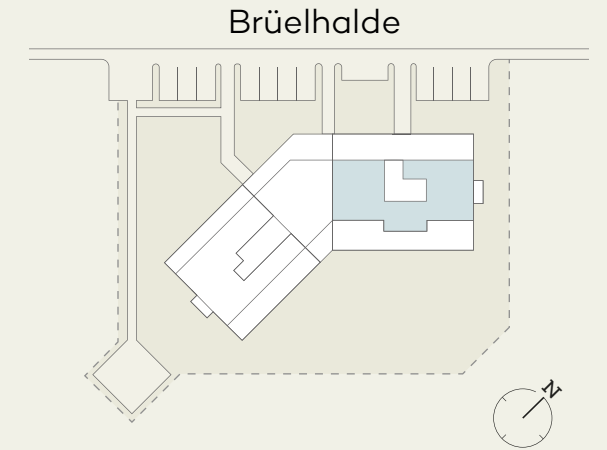

DACHGESCHOSS | 6

Diese Grundrisse werden Ihren Puls höher schlagen lassen. Lassen Sie sich von den durchdachten Raumaufteilungen inspirieren und finden Sie ihre Traumwohnung.

- > hochwertige Ausstattung
- > eigene Waschmaschine/Tumbler
- > Balkon
- > Einstellplätze in Tiefgarage

Ansicht Süd-Ost

Übersicht

4,5 Zimmer-Wohnung	
Wohnfläche	117 m ²
Balkon 1	7.00 m ²
Balkon 2	7.00 m ²
4. Obergeschoss	Nr. 01.0009