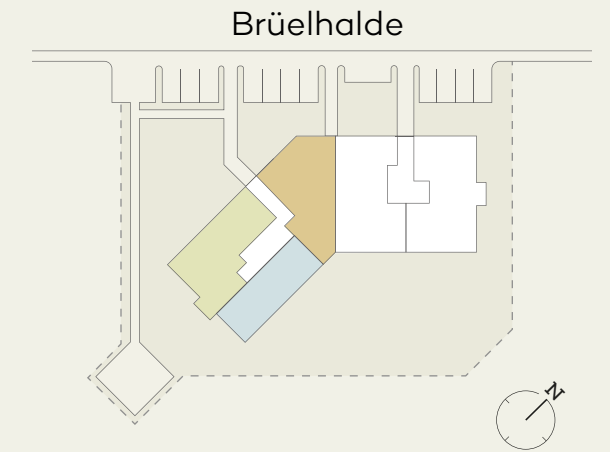

ERDGESCHOSS | 6a

Diese Grundrisse werden Ihren Puls höher schlagen lassen. Lassen Sie sich von den durchdachten Raumaufteilungen inspirieren und finden Sie ihre Traumwohnung.

- > hochwertige Ausstattung
- > eigene Waschmaschine/Tumbler
- > Balkon
- > Einstellplätze in Tiefgarage

Ansicht Süd-Ost

Übersicht

2,5 Zimmer-Wohnung

Wohnfläche	70 m ²
Ged. Sitzplatz	6.86 m ²
Whg.-Nr.	02.0001

2,5 Zimmer-Wohnung

Wohnfläche	67 m ²
Ged. Sitzplatz	10.88 m ²
Whg.-Nr.	02.0002

3,5 Zimmer-Wohnung

Wohnfläche	90 m ²
Ged. Sitzplatz	8.81 m ²
Whg.-Nr.	02.0003